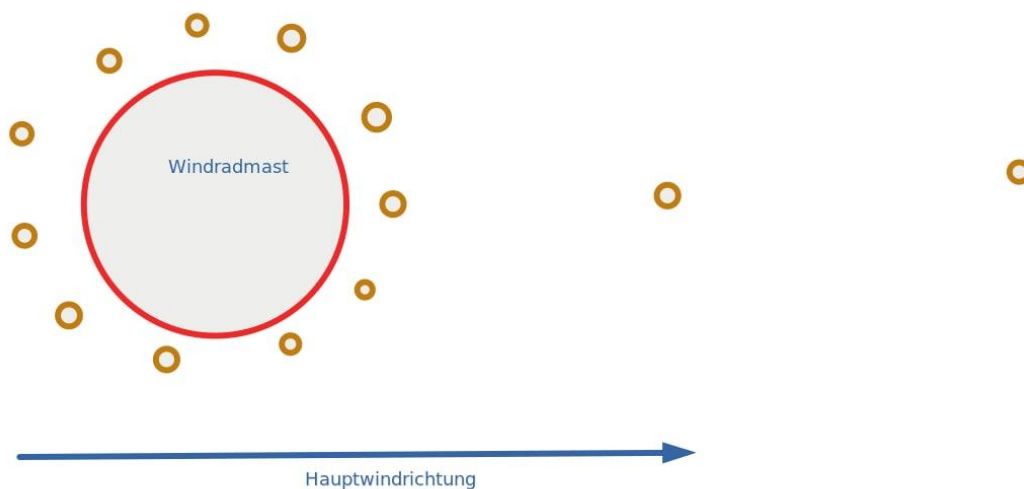

Mitmachaktion Windrad entstören

Auswirkungen von Windrädern auf Lebensenergie

Wenn ihr euch wundert warum es in manchen Gegenden nicht oder kaum regnet, dann liegt es häufig an Windrädern und Windparks. Gerade im Norden und Osten wurde ganze Arbeit geleistet.

Ein Windrad bringt Infraschall und senkt die Lebensenergie von über 6.000 Bovis auf unter 1.000 Bovis.

Unter 3.000 Bovis gedeien keine Insekten mehr, unter 500 stirbst du.

Das, was Landwirte in diesen Gebieten anbauen braucht ihr nicht zu essen, es hat keine Lebensenergie mehr. Da wird Nahrung zum Füllstoff - mehr nicht.

Der "Abgasstrahl" solcher Anlagen beträgt 20 – 50 km. In diesem Gebiet wird die Energie entsprechend abgesenkt wird. Deshalb sterben dort die Wälder, die Tiere, die Insekten und dann Du.

Daher sollten hier diese Todesmühlen abgestellt werden.

Ab einer Windgeschwindigkeit von etwa **17 m / sec** werden die Windräder heute i.d.R. abgestellt und bei **7 – 9 m / sec** gestartet. Also werden sie nur im schlechtesten Wirkspektrum überhaupt betrieben.

Es gab die Anlagen von Eightwind die bei 0,5 – 1 m Wind pro Sek starteten und bei **50 m Wind pro Sec** keine Probleme hatten.

Dazu gab es keinen Schlagschatten und keinen Infraschall.

Wenn etwas nichts zerstört wird es in der BRD nicht aufgebaut.

Windrad entstören

11 aktivierte Steine um das Windrad und 2 extra als Zeiger in die Hauptwindrichtung